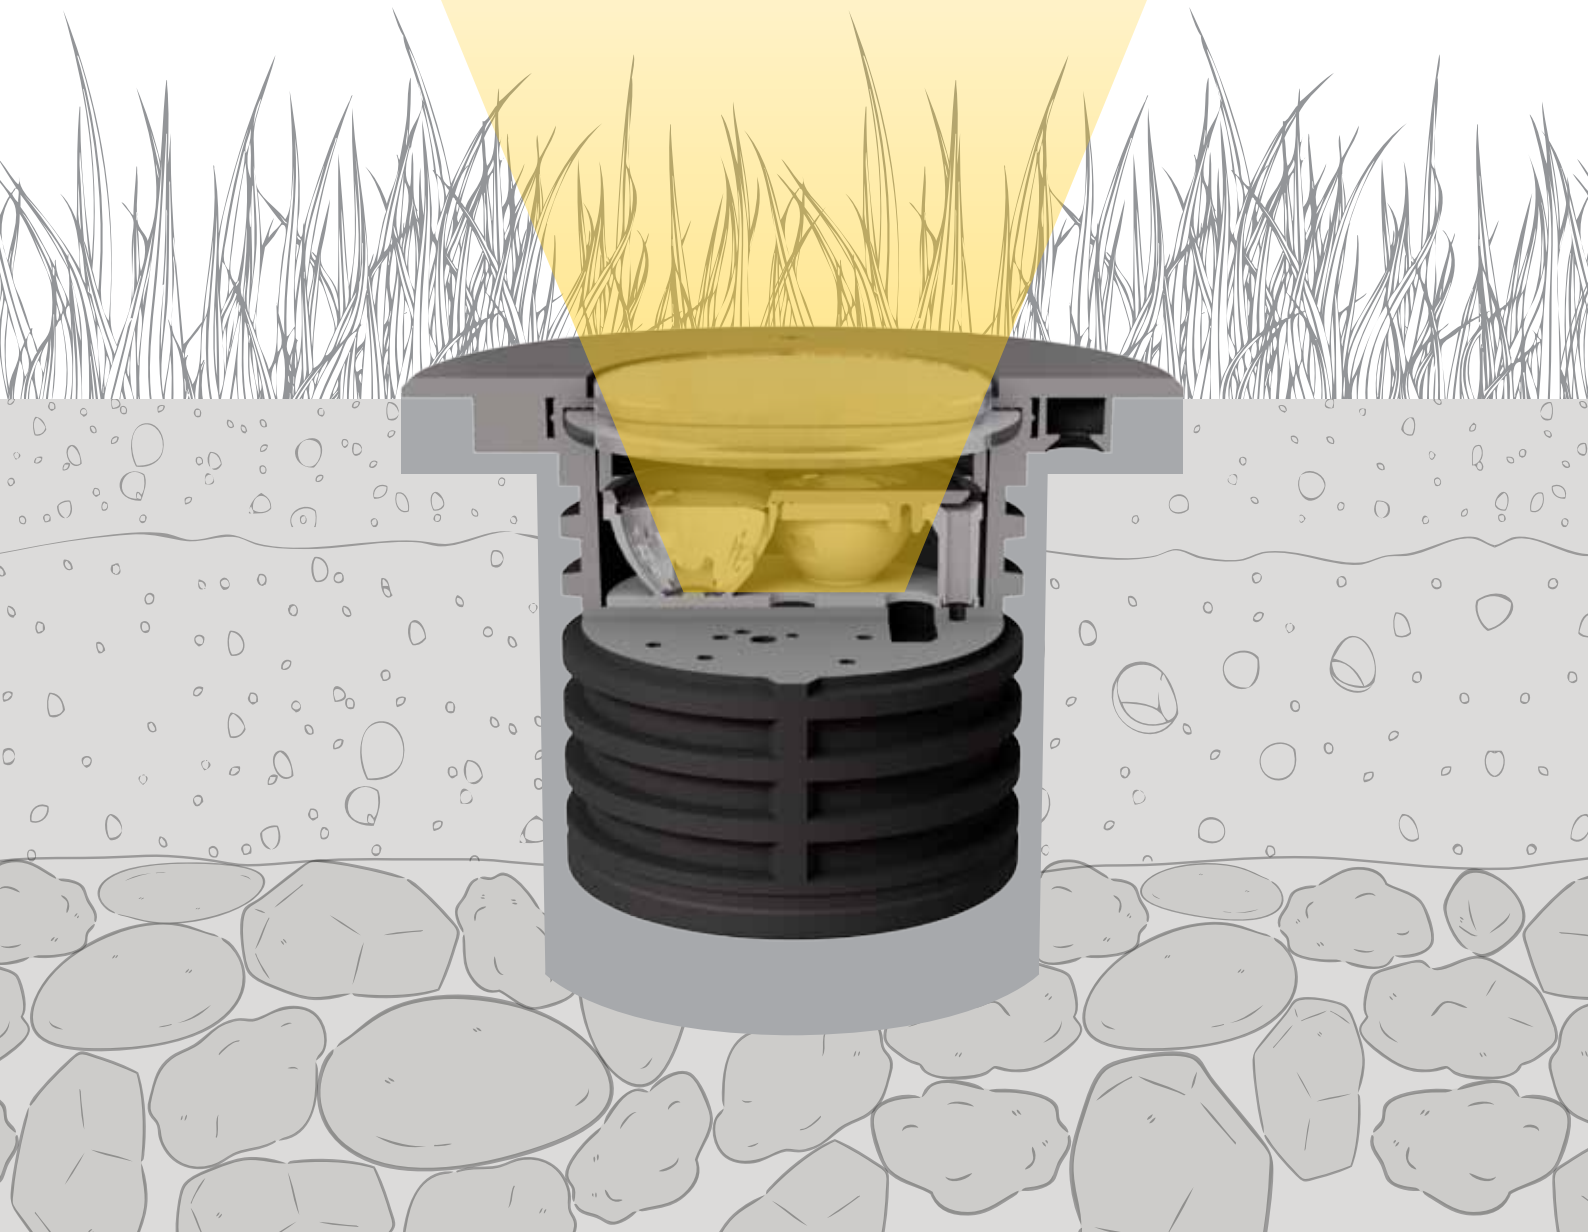

BART_ MULTILED

FIX
3 X 2 W / 6 X 2 W