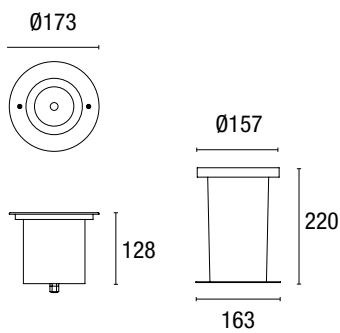

# CoB

FIX  
12 W / 18 W

FIX  
Round\_5 W

FIX  
Square\_5 W

12 W

18 W

Optical Info p. 268

Model	Colour	Power	Source	Lumen Output	CCT	Optic	Weight	Code
<b>Fix</b>	Steel	12 W	CoB Led	1230 lm	3000 K	22°	2,1 kg	<b>EST760</b>
				1280 lm	4000 K	22°	2,1 kg	<b>EST54208</b>
		18 W	CoB Led	1530 lm	3000 K	38°	2,8 kg	<b>EST54211</b>
				1580 lm	4000 K	38°	2,8 kg	<b>EST54210</b>

⊕ 24 V DC | IP67 | IK10

L80/B50 36.000 h.

Round

Square

Optical Info p. 268

Model	Colour	Power	Source	Lumen Output	CCT	Optic	Weight	Code
<b>Round</b>	Steel	5 W	CoB Led	475 lm	3000 K	24°	0,60 kg	<b>EST758</b>
				490 lm	4000 K	24°	0,60 kg	<b>EST54023</b>
<b>Square</b>	Steel	5 W	CoB Led	475 lm	3000 K	24°	0,60 kg	<b>EST759</b>
				490 lm	4000 K	24°	0,60 kg	<b>EST54025</b>