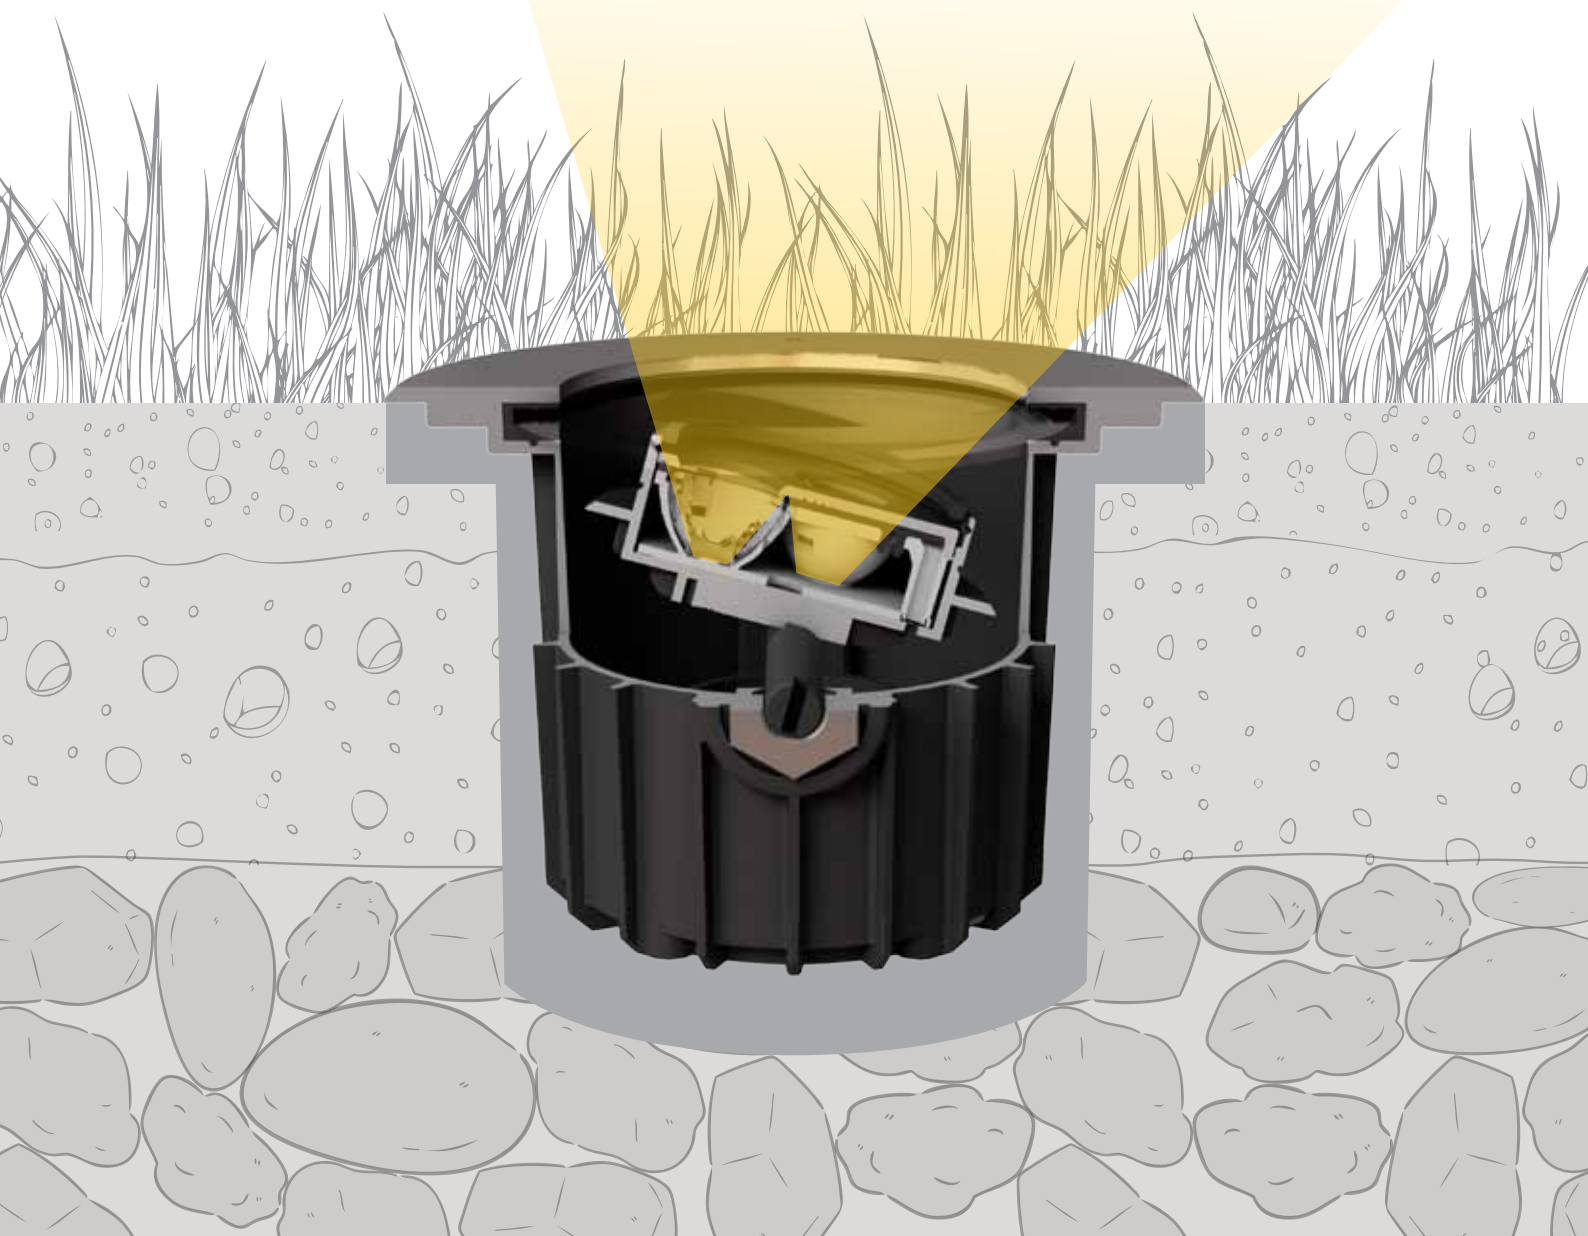

ADJUSTABLE
3 X 2 W / 9 X 1,2 W