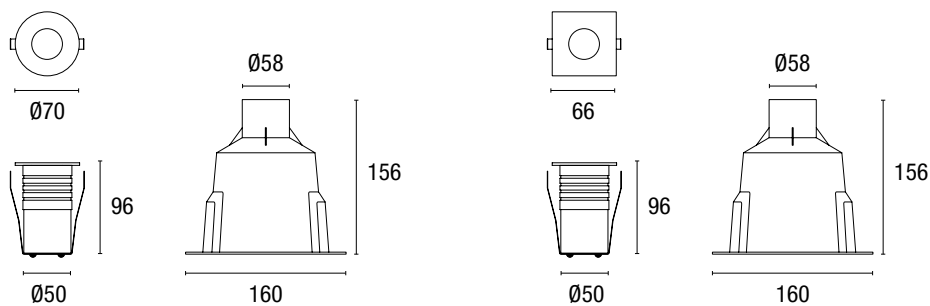

⊕ 220÷240Vac | IP67 | IK10

L80/B50 36.000 h. | CRI>80

Model	Colour	Power	Source	Lumen Output	CCT	Optic	Weight	Code
<b>Fix_RGB</b>	Steel	12 W	CoB Led	/	RGB	30°	2,1 kg	<b>EST54209</b>
<b>Fix_RGB</b>	Steel	18 W	CoB Led	/	RGB	30°	2,8 kg	<b>EST54212</b>

⊕ 24 V DC | IP67 | IK10

L80/B50 36.000 h.

Round

Square

Optical Info p. 268

Model	Colour	Power	Source	Lumen Output	CCT	Optic	Weight	Code
<b>Round</b>	Steel	5 W	CoB Led	475 lm	3000 K	24°	0,60 kg	<b>EST758</b>
				490 lm	4000 K	24°	0,60 kg	<b>EST54023</b>
<b>Square</b>	Steel	5 W	CoB Led	475 lm	3000 K	24°	0,60 kg	<b>EST759</b>
				490 lm	4000 K	24°	0,60 kg	<b>EST54025</b>