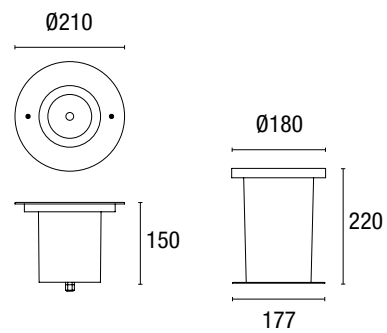

# CoB

FIX  
12 W / 18 W

FIX  
Round\_5 W

FIX  
Square\_5 W

12 W

18 W

Optical Info p. 268

Model	Colour	Power	Source	Lumen Output	CCT	Optic	Weight	Code
<b>Fix</b>	Steel	12 W	CoB Led	1230 lm	3000 K	22°	2,1 kg	<b>EST760</b>
				1280 lm	4000 K	22°	2,1 kg	<b>EST54208</b>
		18 W	CoB Led	1530 lm	3000 K	38°	2,8 kg	<b>EST54211</b>
				1580 lm	4000 K	38°	2,8 kg	<b>EST54210</b>

⊕ 24 V DC | IP67 | IK10

L80/B50 36.000 h.

Round

Square

Optical Info p. 268

Model	Colour	Power	Source	Lumen Output	CCT	Optic	Weight	Code
<b>Round</b>	Steel	5 W	CoB Led	475 lm	3000 K	24°	0,60 kg	<b>EST758</b>
				490 lm	4000 K	24°	0,60 kg	<b>EST54023</b>
<b>Square</b>	Steel	5 W	CoB Led	475 lm	3000 K	24°	0,60 kg	<b>EST759</b>
				490 lm	4000 K	24°	0,60 kg	<b>EST54025</b>