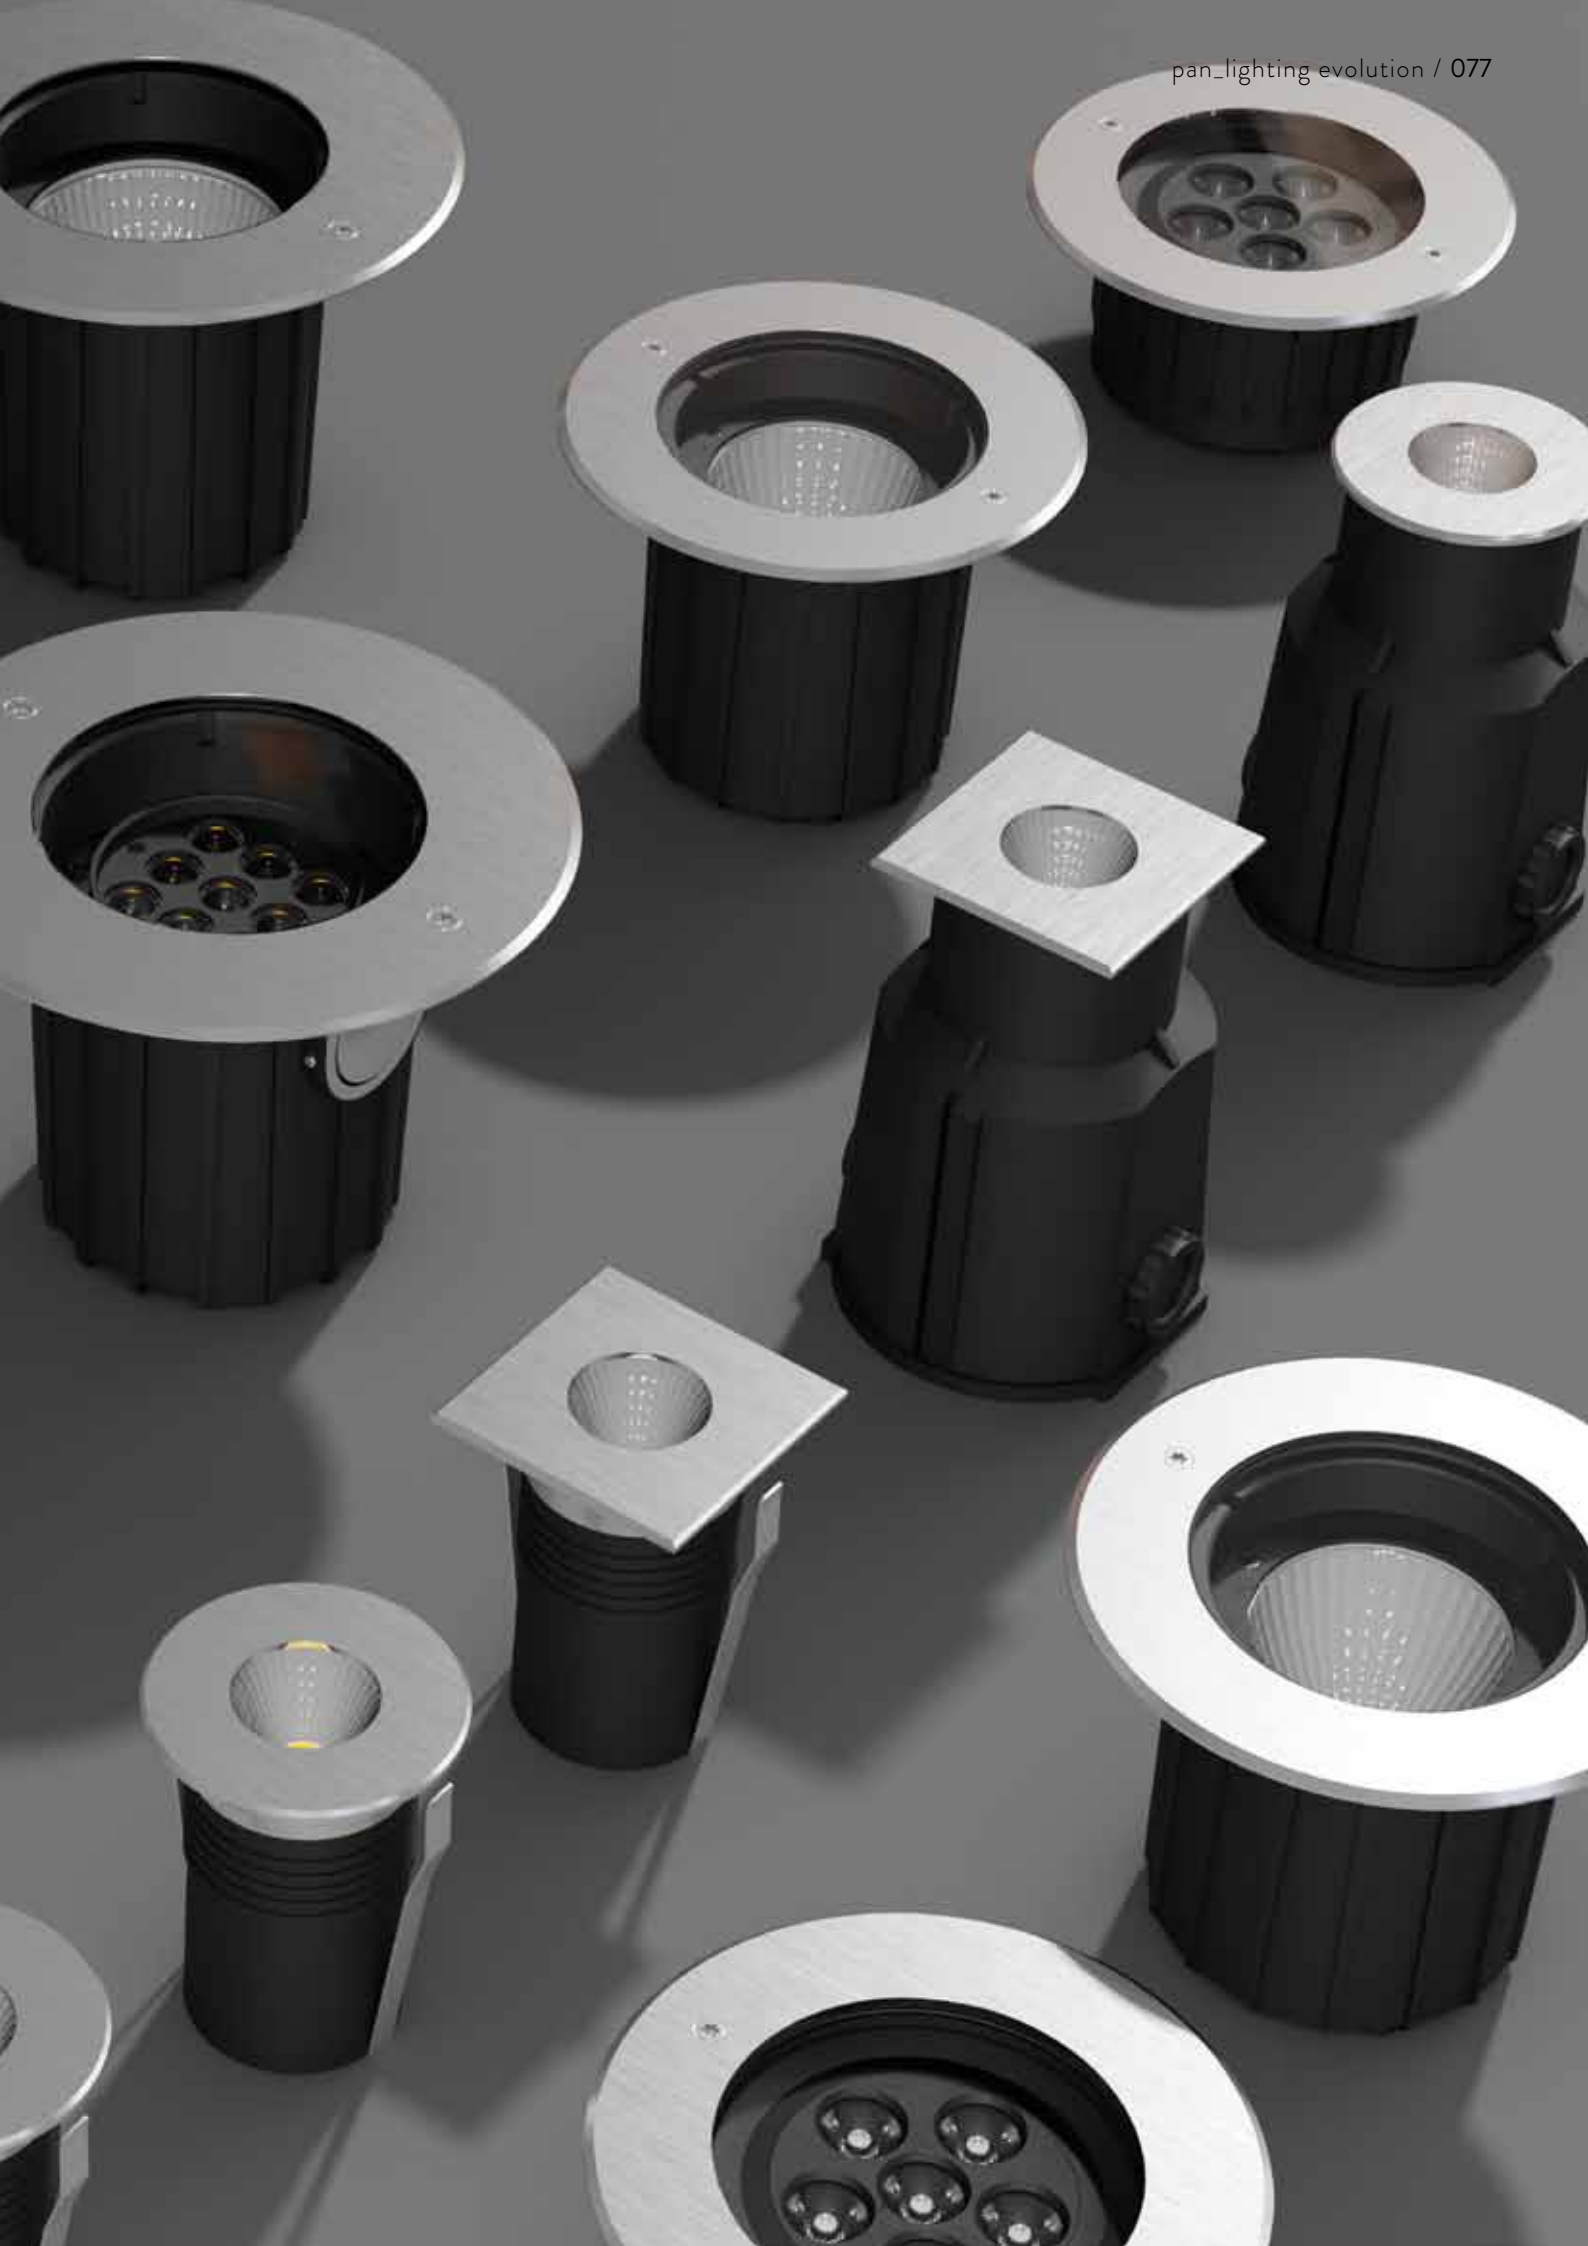

# BART

Gli apparecchi da incasso sono elementi di uso primario nelle scelte illuminotecniche contemporanee per creare evidenze ed illuminazioni d'effetto. In questa linea di prodotti troviamo i nostri best seller nel programma incassi-esterno. La scelta spazia tra le diverse potenze luminose, le dimensioni, tipologia di led, le ottiche e l'orientabilità. L'apparecchio si compone di una struttura in pressofusione d'alluminio in cui si alloggiano driver, ottiche e componenti LED. Grande cura viene posta nella selezione qualitativa della pressofusione, dei trattamenti, della verniciatura e delle componenti tecnologiche. Tutti i modelli hanno una ghiera in acciaio INOX AISI 316L che unita a guarnizioni specificatamente studiate offre le dovute garanzie di tenuta in ogni installazione. CoB e Power LED sono le due sezioni in cui viene strutturata la nostra proposta.

Recessed fixtures are primary elements in contemporary lighting design choices for creating highlights and dramatic lighting effects. In this product line, you'll find our best-selling items in the outdoor recessed program. The selection covers various light outputs, dimensions, LED types, optics, and adjustability. The fixture consists of a die-cast aluminum structure in which drivers, optics, and LED components are housed. Great care is taken in selecting the quality of die-casting, painting, and additional components. All models have a ring made of stainless steel AISI 316L, which, combined with specifically designed gaskets, provides the necessary sealing guarantees for every installation. Our offering is structured into two sections: CoB and Power LED.

**Fix, Adjustable /  
Round, Square /  
CoB Led, Multiled / IP67  
5W, 3 x 2W, 6 x 2W,  
9 x 1,2W, 12W, 18W /**

Le versioni orientabili di Bart Multiled sono dotate di piastra regolabile per orientare lateralmente il fascio di luce fino a 30°; questo permette di regolare l'inclinazione del fascio di luce per ottenere l'effetto luminoso desiderato.