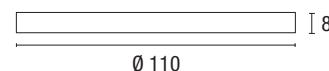

BIKE

p.294

Ø 50

Ø 80

Ø 110

Bike è realizzata in alluminio verniciato bianco opaco ed è completa di schermo inferiore in PMMA; permette di realizzare effetti di luce morbida e diffusa verso il basso ed è particolarmente indicata per l'illuminazione generale di ambienti di medie o grandi dimensioni. La sua forma ad anello permette di vedere il soffitto nella parte interna dell'apparecchio. La sorgente SMD LED ad alta efficienza è alimentata dal driver integrato nell'apparecchio che può essere On/Off o dimmerabile multifunzione con controllo 1...10V, Push, DALI. Bike è disponibile in diverse misure e potenze e si abbina alle corrispondenti versioni a sospensione.

Optical Info p. 535

Model	Colour	Ø	Power	Source	Lumen Output	CCT	Weight	Code
On/Off	White	50 mm	38 W	SMD LED	2280 lm	3000 K	2,9 kg	GRF04111
		80 mm	80 W	SMD LED	4800 lm	3000 K	5,7 kg	GRF04211
		110 mm	120 W	SMD LED	7200 lm	3000 K	10,7 kg	GRF04311
Dimmerabile DALI / 1...10 V / Push	White	50 mm	38 W	SMD LED	2280 lm	3000 K	2,9 kg	GRF04111DM
		80 mm	80 W	SMD LED	4800 lm	3000 K	5,7 kg	GRF04211DM
		110 mm	120 W	SMD LED	7200 lm	3000 K	10,7 kg	GRF04311DM