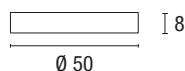

BIKE

p.294

Ø 50

Ø 80

Ø 110

Bike è realizzata in alluminio verniciato bianco opaco ed è completa di schermo inferiore in PMMA; permette di realizzare effetti di luce morbida e diffusa verso il basso ed è particolarmente indicata per l'illuminazione generale di ambienti di medie o grandi dimensioni. La sua forma ad anello permette di vedere il soffitto nella parte interna dell'apparecchio. La sorgente SMD LED ad alta efficienza è alimentata dal driver integrato nell'apparecchio che può essere On/Off o dimmerabile multifunzione con controllo 1...10V, Push, DALI. Bike è disponibile in diverse misure e potenze e si abbina alle corrispondenti versioni a sospensione.

Optical Info p. 535

Model	Colour	Ø	Power	Source	Lumen Output	CCT	Weight	Code
On/Off	White	50 mm	38 W	SMD LED	2280 lm	3000 K	2,9 kg	GRF04111
		80 mm	80 W	SMD LED	4800 lm	3000 K	5,7 kg	GRF04211
		110 mm	120 W	SMD LED	7200 lm	3000 K	10,7 kg	GRF04311
Dimmerabile DALI / 1...10 V / Push	White	50 mm	38 W	SMD LED	2280 lm	3000 K	2,9 kg	GRF04111DM
		80 mm	80 W	SMD LED	4800 lm	3000 K	5,7 kg	GRF04211DM
		110 mm	120 W	SMD LED	7200 lm	3000 K	10,7 kg	GRF04311DM