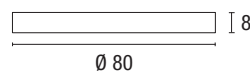

BIKE

p.294

Ø 50

Ø 80

Ø 110

Bike è realizzata in alluminio verniciato bianco opaco ed è completa di schermo inferiore in PMMA; permette di realizzare effetti di luce morbida e diffusa verso il basso ed è particolarmente indicata per l'illuminazione generale di ambienti di medie o grandi dimensioni. La sua forma ad anello permette di vedere il soffitto nella parte interna dell'apparecchio. La sorgente SMD LED ad alta efficienza è alimentata dal driver integrato nell'apparecchio che può essere On/Off o dimmerabile multifunzione con controllo 1...10V, Push, DALI. Bike è disponibile in diverse misure e potenze e si abbina alle corrispondenti versioni a sospensione.

Optical Info p. 535

Model	Colour	Ø	Power	Source	Lumen Output	CCT	Weight	Code
On/Off	White	50 mm	38 W	SMD LED	2280 lm	3000 K	2,9 kg	GRF04111
		80 mm	80 W	SMD LED	4800 lm	3000 K	5,7 kg	GRF04211
		110 mm	120 W	SMD LED	7200 lm	3000 K	10,7 kg	GRF04311
Dimmerabile DALI / 1...10 V / Push	White	50 mm	38 W	SMD LED	2280 lm	3000 K	2,9 kg	GRF04111DM
		80 mm	80 W	SMD LED	4800 lm	3000 K	5,7 kg	GRF04211DM
		110 mm	120 W	SMD LED	7200 lm	3000 K	10,7 kg	GRF04311DM