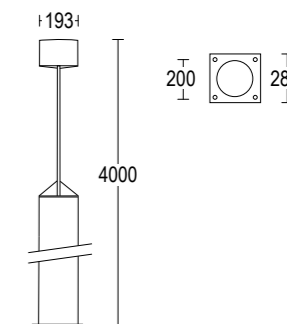

photo: Kathi Huidobro

Clessidra

Vai alla pagina
Web del prodotto
Go to the product Web page

Grigio scuro opaco 05
Dark grey matt

Grigio chiaro 19

Altre finiture disponibili sul sito web
Other finishes available on the website

Clessidra 2400
25,2W LED 3000K / 4000K
3100lm - 3146lm
220-240V 50/60hz
alimentatore incluso LED driver integral

Clessidra 4000
48W LED 3000K / 4000K
6200lm - 6292lm
220-240V 50/60hz
alimentatore incluso LED driver integral

GH1507

GH1501

ACCESSORI ACCESSORIES

AC429
Base in ferro ancoraggio
Iron anchorage base