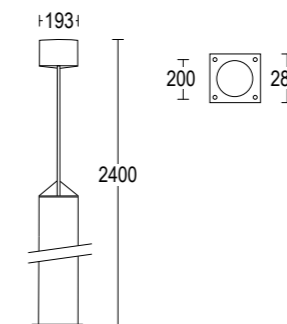

Grigio scuro opaco 05
Dark grey matt

Grigio chiaro 19

Altre finiture disponibili sul sito web
Other finishes available on the website

Clessidra 2400
25,2W LED 3000K / 4000K
3100lm - 3146lm
220-240V 50/60hz
alimentatore incluso LED driver integral

Clessidra 4000
48W LED 3000K / 4000K
6200lm - 6292lm
220-240V 50/60hz
alimentatore incluso LED driver integral

GH1507