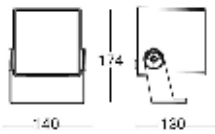

KUBO12-S FLOODLIGHT

Proiettore Orientabile LED ARRAY-Driver incorporato / Adjustable Projector LED ARRAY-Built-in driver

Codice Code	Fascio Beam	*	Watt	Sorgente Source	Apparecchio Fixture	Alimentazione Input Supply	CCT	CL IP IK	CRI
2113W/WR50NB	Orientabile Spot/20° Adjustable Floodlight Spot/20°		14W	1700 lm	1190 lm	220-240Vac 50/60Hz	3000K	I 66 07	>80
2113W/WR50MB	Orientabile Medio/32° Adjustable Floodlight Flood/32°		14W	1700 lm	1190 lm	220-240Vac 50/60Hz	3000K	I 66 07	>80
2113W/WR50WB	Orientabile Largo/50° Adjustable Floodlight Wide Flood/50°		14W	1700 lm	1190 lm	220-240Vac 50/60Hz	3000K	I 66 07	>80
2113W/NR50NB	Orientabile Spot/20° Adjustable Floodlight Spot/20°		14W	1770 lm	1240 lm	220-240Vac 50/60Hz	4000K	I 66 07	>80
2113W/NR50MB	Orientabile Medio/32° Adjustable Floodlight Flood/32°		14W	1770 lm	1240 lm	220-240Vac 50/60Hz	4000K	I 66 07	>80
2113W/NR50WB	Orientabile Largo/50° Adjustable Floodlight Wide Flood/50°		14W	1770 lm	1240 lm	220-240Vac 50/60Hz	4000K	I 66 07	>80

Vetro extrachiaro temperato da 4 mm serigrafato / Tempered extra-clear glass 4mm with silk-screen printing

Dimmerazione: DALI disponibile su richiesta / Dimming: DALI available on request

AC2112	Visiera in acciaio verniciato Painted steel visor	MOR685P/3VS	Scatola di connessione IP68 3Vie/5Poli 5x4mm² IP68 Connection Box 3-ways/5-Poles 5x4mm²
AB2112	Braccio per estensione a Parete/Soffitto L=500mm Extension Arm for Wall/Ceiling L=500mm	MOR685P/4VS	Scatola di connessione IP68 4Vie/5Poli 5x4mm² IP68 Connection Box 4-ways/5-Poles 5x4mm²
MOR683P/2V	Connettore IP68 2Vie/3Poli 3x2.5mm² IP68 Connector 2way/3Poles 3x2.5mm²	E.TRA.580	Surge Protector CL I - IP67 L37xW30xH30