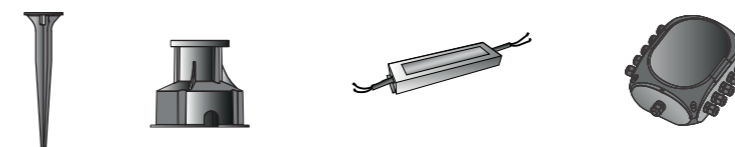

Accessories

informazioni sugli accessori sul nostro sito web
information about accessories on our website

SPIKE Underground CASING DRIVER 24Vdc / mA HUB for electronic parts