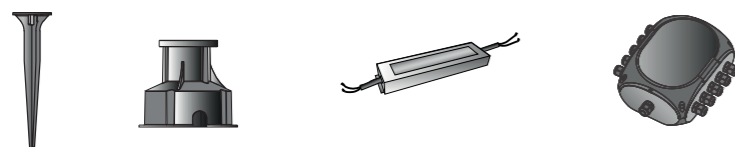

Accessories

informazioni sugli accessori sul nostro sito web
information about accessories on our website

SPIKE Underground CASING DRIVER 24Vdc / mA HUB for electronic parts