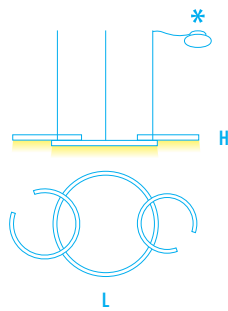

# HUG

CRI > 80

**DIMMERABILE / DIMMABLE**

Vai a pagina / Go to page 74

**DIFFUSORE / DIFFUSER**

Silicone opalino  
Opaline-finish Silicone

**\* ROSONE / CANOPY**

Informazioni Tecniche vai a pag. 73  
Technical info go to page 73

**2159/S3-1**

W 95 - Vac 230

Lm 5.700  
M 2.700°K - C 3.000°K  
W 4.000°K

H 80 mm  
L 1.300 x 750 mm  
L CAVI / CABLES 2.000 mm

ROSONE / CANOPY  
H 45 mm  
Ø 280 mm + Ø 220 mm

**DIMMERABILE / DIMMABLE**

**2159/S3-1 - D4**  
Taglio di fase / Phase Cut

**2129/R220-0-150**

Rosone con Alimentatore 150W  
Base whit Power Supply 150W

H 45 mm  
Ø 280 mm + Ø 220 mm

**DIMMERABILE / DIMMABLE**

**2129/R220-0-150 - D4**  
Taglio di fase / Phase Cut

**2129/R220-0-150 - D6**  
1-10V - DALI - PUSH