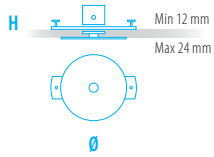

DIFFUSORE / DIFFUSER

Silicone opalino
Opaline-finish Silicone

*** ROSONE / CANOPY**

Informazioni Tecniche vai a pag. 73
Technical info go to page 73

**Su richiesta misure custom
massimo 2600 x 1360mm**

**/
On request custom sizes
maximum 2600 x 1360mm**