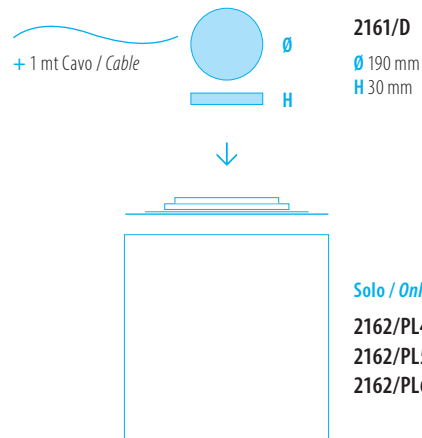

FIGURE

CRI > 80

DIMMERABILE / DIMMABLE

Vai a pagina / Go to page 74

DIFFUSORE / DIFFUSER

Policarbonato satinato
Satin polycarbonate

2162/PL40

W 21 - Vac 230

Lm 2.800
M 2.700°K
C 3.000°K - W 4.000°K

H 55 mm
L 400 x 400 mm

DIMMERABILE / DIMMABLE

2162/PL40 - D4

Taglio di fase / Phase Cut

2162/PL40 - D6

1-10V - DALI - PUSH

2162/PL40 - D7

ZigBee

2162/PL40 - D8

CASAMBI

2162/PL50

W 21 - Vac 230

Lm 2.800
M 2.700°K
C 3.000°K - W 4.000°K

H 55 mm
L 500 x 500 mm

DIMMERABILE / DIMMABLE

2162/PL50 - D4

Taglio di fase / Phase Cut

2162/PL50 - D6

1-10V - DALI - PUSH

2162/PL50 - D7

ZigBee

2162/PL50 - D8

CASAMBI

2162/PL60

W 26 - Vac 230

Lm 3.400
M 2.700°K
C 3.000°K - W 4.000°K

H 55 mm
L 600 x 600 mm

DIMMERABILE / DIMMABLE

2162/PL60 - D4

Taglio di fase / Phase Cut

2162/PL60 - D6

1-10V - DALI - PUSH

2162/PL60 - D7

ZigBee

2162/PL60 - D8

CASAMBI

2162/PL75

W 42 - Vac 230

Lm 5.600
M 2.700°K
C 3.000°K - W 4.000°K

H 55 mm
L 750 x 750 mm

DIMMERABILE / DIMMABLE

2162/PL75 - D4

Taglio di fase / Phase Cut

2162/PL75 - D6

1-10V - DALI - PUSH

2162/PL75 - D7

ZigBee

2162/PL75 - D8

CASAMBI

10
Bianco
White

13
Foglia Argento
Silver Leaf

14
Foglia Oro
Gold Leaf

19
Nero
Black

22
Foglia rame
Copper leaf

23
Ruggine
Rust

24
Ferro
Iron

27
Ossidato
Oxydized

29
Alluminio Spaz.
Brushed Alum.

30
Gunmetal

31
Rosé Spaz.
Brushed Rosé

32
Bronzo Spaz.
Brush. Bronze

33
Oro Spaz.
Brush. Gold

36
Champagne Spaz.
Brush. Champagne

SPECCHIO / MIRROR

Solo/Only PL50

90
Specchio
Mirror