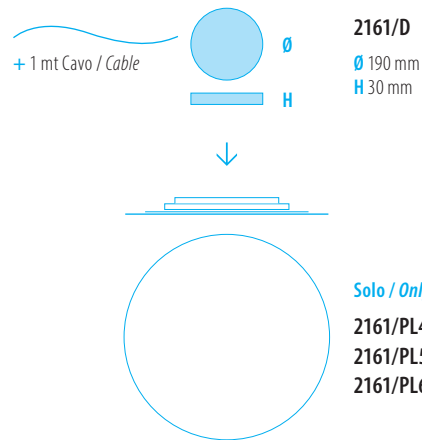

FIGURE

CRI > 80

DIMMERABILE / DIMMABLE

Vai a pagina / Go to page 74

DIFFUSORE / DIFFUSER

Policarbonato satinato
Satin polycarbonate

2161/PL40

W 21 - Vac 230

Lm 2.800
M 2.700°K
C 3.000°K - W 4.000°K

H 55 mm
Ø 400 mm

DIMMERABILE / DIMMABLE

2161/PL40 - D4

Taglio di fase / Phase Cut

2161/PL40 - D6

1-10V - DALI - PUSH

2161/PL40 - D7

ZigBee

2161/PL40 - D8

CASAMBI

2161/PL50

W 21 - Vac 230

Lm 2.800
M 2.700°K
C 3.000°K - W 4.000°K

H 55 mm
Ø 500 mm

DIMMERABILE / DIMMABLE

2161/PL50 - D4

Taglio di fase / Phase Cut

2161/PL50 - D6

1-10V - DALI - PUSH

2161/PL50 - D7

ZigBee

2161/PL50 - D8

CASAMBI

2161/PL60

W 26 - Vac 230

Lm 3.400
M 2.700°K
C 3.000°K - W 4.000°K

H 55 mm
Ø 600 mm

DIMMERABILE / DIMMABLE

2161/PL60 - D4

Taglio di fase / Phase Cut

2161/PL60 - D6

1-10V - DALI - PUSH

2161/PL60 - D7

ZigBee

2161/PL60 - D8

CASAMBI

2161/PL75

W 42 - Vac 230

Lm 5.600
M 2.700°K
C 3.000°K - W 4.000°K

H 55 mm
Ø 750 mm

DIMMERABILE / DIMMABLE

2161/PL75 - D4

Taglio di fase / Phase Cut

2161/PL75 - D6

1-10V - DALI - PUSH

2161/PL75 - D7

ZigBee

2161/PL75 - D8

CASAMBI

10
Bianco
White

13
Foglia Argento
Silver Leaf

14
Foglia Oro
Gold Leaf

19
Nero
Black

22
Foglia rame
Copper leaf

23
Ruggine
Rust

24
Ferro
Iron

27
Ossidato
Oxydized

29
Alluminio Spaz.
Brushed Alum.

30
Gunmetal

31
Rosé Spaz.
Brushed Rosé

32
Bronzo Spaz.
Brush. Bronze

33
Oro Spaz.
Brush. Gold

36
Champagne Spaz.
Brush. Champagne

SPECCHIO / MIRROR

Solo/Only **PL50**

90
Specchio
Mirror