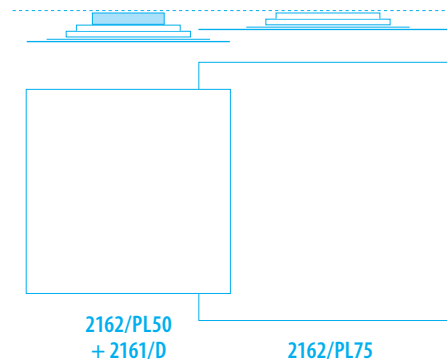

Policarbonato satinato
Satin polycarbonate

2162/PL40

W 21 - Vac 230

Lm 2.800
M 2.700°K
C 3.000°K - W 4.000°K

H 55 mm
L 400 x 400 mm

DIMMERABILE / DIMMABLE

2162/PL40 - D4

Taglio di fase / Phase Cut