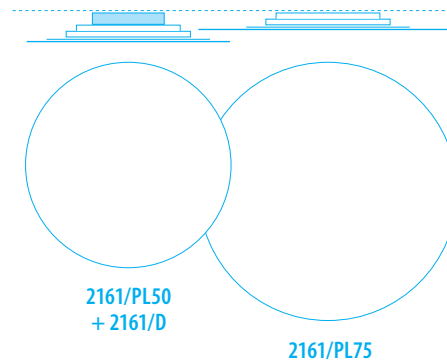

FIGURE

CRI > 80

DIMMERABILE / DIMMABLE

Vai a pagina / Go to page 74

DIFFUSORE / DIFFUSER

Policarbonato satinato
Satin polycarbonate

2161/PL40

W 21 - Vac 230

Lm 2.800
M 2.700°K
C 3.000°K - W 4.000°K

H 55 mm
Ø 400 mm

DIMMERABILE / DIMMABLE

2161/PL40 - D4

Taglio di fase / Phase Cut

2161/PL40 - D6

1-10V - DALI - PUSH

2161/PL40 - D7

ZigBee

2161/PL40 - D8

CASAMBI

2161/PL50

W 21 - Vac 230

Lm 2.800
M 2.700°K
C 3.000°K - W 4.000°K

H 55 mm
Ø 500 mm

DIMMERABILE / DIMMABLE

2161/PL50 - D4

Taglio di fase / Phase Cut

2161/PL50 - D6

1-10V - DALI - PUSH

2161/PL50 - D7

ZigBee

2161/PL50 - D8

CASAMBI

2161/PL60

W 26 - Vac 230

Lm 3.400
M 2.700°K
C 3.000°K - W 4.000°K

H 55 mm
Ø 600 mm

DIMMERABILE / DIMMABLE

2161/PL60 - D4

Taglio di fase / Phase Cut

2161/PL60 - D6

1-10V - DALI - PUSH

2161/PL60 - D7

ZigBee

2161/PL60 - D8

CASAMBI

2161/PL75

W 42 - Vac 230

Lm 5.600
M 2.700°K
C 3.000°K - W 4.000°K

H 55 mm
Ø 750 mm

DIMMERABILE / DIMMABLE

2161/PL75 - D4

Taglio di fase / Phase Cut

2161/PL75 - D6

1-10V - DALI - PUSH

2161/PL75 - D7

ZigBee

2161/PL75 - D8

CASAMBI

10
Bianco
White

13
Foglia Argento
Silver Leaf

14
Foglia Oro
Gold Leaf

19
Nero
Black

22
Foglia rame
Copper leaf

23
Ruggine
Rust

24
Ferro
Iron

27
Ossidato
Oxydized

29
Alluminio Spaz.
Brushed Alum.

30
Gunmetal

31
Rosé Spaz.
Brushed Rosé

32
Bronzo Spaz.
Brush. Bronze

33
Oro Spaz.
Brush. Gold

36
Champagne Spaz.
Brush. Champagne

SPECCHIO / MIRROR

Solo/Only **PL50**

90
Specchio
Mirror