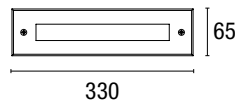

## SKIN

Skin è un apparecchio da incasso progettato per illuminare percorsi e camminamenti. E' disponibile in due dimensioni, monta SMD LED ed è precablato con cavo di alimentazione in neoprene H05RN-F (100 cm.) La struttura principale è in pressofusione di alluminio verniciata con polveri epossidiche ed ha un frontale realizzato in acciaio inox AISI 316L. L'apparecchio è indicato per installazione in aree critiche. La satinatura interna del vetro permette di ottenere effetti di luce morbidamente diffusa, evitando ogni forma di abbagliamento indipendentemente dall'angolo di visione dell'osservatore. Viene fornito con dima per l'installazione preforata utile al passaggio dei cavi.

Skin is a recessed fixture designed to illuminate pathways and walkways. It is available in two sizes and features SMD LEDs. It comes pre-wired with a 100 cm neoprene H05RN-F power cable. The main structure is made of die-cast aluminum, coated with epoxy powders, and has a front panel made of stainless steel AISI 316L. The fixture is suitable for installation in critical areas. The internal satin finish of the glass allows for softly diffused lighting effects, preventing any form of glare regardless of the observer's viewing angle. It is supplied with a pre-drilled installation template for cable passage.

**Small**

**Big**

Model	Colour	Power	Source	Lumen Output	CCT	Optic	Weight	Code
<b>Small</b>	Steel	3 W	SMD Led	35 lm	3000 K	Diffuse	1,29 kg	<b>EST54000</b>
			SMD Led	35 lm	4000 K	Diffuse	1,29 kg	<b>EST54002</b>
<b>Big</b>	Steel	5 W	SMD Led	95 lm	3000 K	Diffuse	1,37 kg	<b>EST54001</b>
			SMD Led	95 lm	4000 K	Diffuse	1,37 kg	<b>EST54003</b>