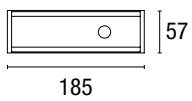

## SKIN

Skin è un apparecchio da incasso progettato per illuminare percorsi e camminamenti. E' disponibile in due dimensioni, monta SMD LED ed è precablato con cavo di alimentazione in neoprene H05RN-F (100 cm.) La struttura principale è in pressofusione di alluminio verniciata con polveri epossidiche ed ha un frontale realizzato in acciaio inox AISI 316L. L'apparecchio è indicato per installazione in aree critiche. La satinatura interna del vetro permette di ottenere effetti di luce morbidamente diffusa, evitando ogni forma di abbagliamento indipendentemente dall'angolo di visione dell'osservatore. Viene fornito con dima per l'installazione preforata utile al passaggio dei cavi.

Skin is a recessed fixture designed to illuminate pathways and walkways. It is available in two sizes and features SMD LEDs. It comes pre-wired with a 100 cm neoprene H05RN-F power cable. The main structure is made of die-cast aluminum, coated with epoxy powders, and has a front panel made of stainless steel AISI 316L. The fixture is suitable for installation in critical areas. The internal satin finish of the glass allows for softly diffused lighting effects, preventing any form of glare regardless of the observer's viewing angle. It is supplied with a pre-drilled installation template for cable passage.

**Small**

**Big**

Model	Colour	Power	Source	Lumen Output	CCT	Optic	Weight	Code
<b>Small</b>	Steel	3 W	SMD Led	35 lm	3000 K	Diffuse	1,29 kg	<b>EST54000</b>
			SMD Led	35 lm	4000 K	Diffuse	1,29 kg	<b>EST54002</b>
<b>Big</b>	Steel	5 W	SMD Led	95 lm	3000 K	Diffuse	1,37 kg	<b>EST54001</b>
			SMD Led	95 lm	4000 K	Diffuse	1,37 kg	<b>EST54003</b>