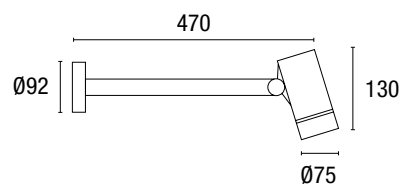

Ghiera graduata per la regolazione e il blocco del puntamento  
Locking ring for aiming adjustment

Basetta di fissaggio e cablaggio  
Fixing base for electrical connections

**Base**

**Spike**

**Wall Arm**

Optical Info p. 270

Model	Colour	Power	Source	Lumen Output	CCT	Optic	Weight	Code
<b>Base</b>	Grey	8 W	CoB Led	690 lm	3000 K	30°	1,1 kg	<b>EST752</b>
<b>Spike</b>	Grey	8 W	CoB Led	690 lm	3000 K	30°	1,4 kg	<b>EST753</b>
<b>Wall Arm</b>	Grey	8 W	CoB Led	690 lm	3000 K	30°	1,6 kg	<b>EST754</b>