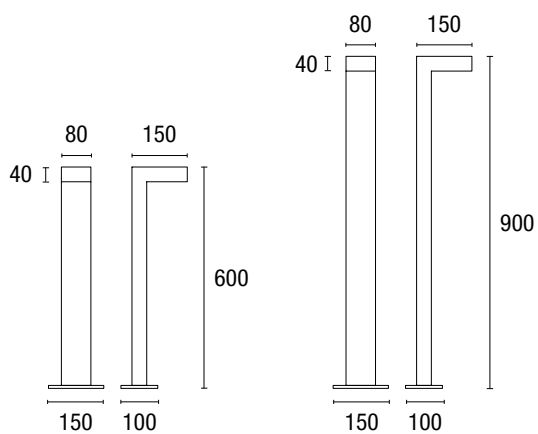

# BIRK

Birk è un apparecchio per esterni, aree private o pubbliche, che richiedono luce confortevole e brillante. Rappresenta la soluzione ideale per illuminare camminamenti ed evidenziare zone perimetrali. La sua solidità costruttiva lo rende idoneo ad essere utilizzato anche in zone dove è richiesta una particolare resistenza agli atti vandalici. La sorgente led è nascosta alla vista e la sua emissione, diretta totalmente verso il basso, elimina qualsiasi forma di abbagliamento e di inquinamento luminoso. I bollard della serie Birk sono realizzati in alluminio verniciato con polveri epossidiche e sono dotati di solida base preforata per quattro punti di fissaggio al plinto di cemento. È equipaggiato con driver integrato e pre-cablato unito ad un cavo di alimentazione in neoprene H05RN-F che ne facilita l'installazione.

Birk is an outdoor fixture, suitable for both private and public areas, that requires comfortable and bright lighting. It represents the ideal solution for illuminating pathways and highlighting perimeter zones. Its robust construction makes it suitable for use in areas where resistance to vandalism is required. The LED light source is concealed from view, and its emission is directed entirely downwards, eliminating any glare and light pollution. The Birk series bollards are made of epoxy powder-coated aluminum and come with a sturdy pre-drilled base for four points of attachment to a concrete plinth. It is equipped with an integrated driver and pre-wired with a neoprene H05RN-F power cable, making installation easy.

Optical Info p. 266

Model	Colour	Power	Source	Lumen Output	CCT	Optic	Weight	Code
<b>h. 60 cm.</b>	Anthracite	9 W	CoB LED	390 lm	3000 K	Asymmetric	1,3 kg	<b>GRD03121</b>
<b>h. 90 cm.</b>	Anthracite	9 W	CoB LED	390 lm	3000 K	Asymmetric	2,0 kg	<b>GRD03221</b>