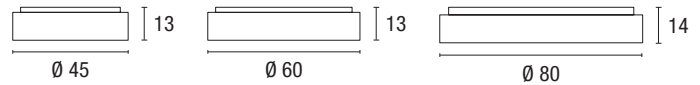

HOOP

p.290

Hoop è una plafoniera realizzata in alluminio verniciato bianco opaco ed equipaggiata di schermo diffondente in PMMA. Permette di ottenere una luce morbida e diffusa per illuminare gli ambienti in modo confortevole e senza la presenza di ombre dure. Il driver è incluso nell'apparecchio, può essere On/Off o dimmerabile multifunzione con controllo 1...10V, Push, DALI, ed alimenta le sorgenti LED SMD ad alta efficienza. Hoop è disponibile nella versione a plafone in diverse misure e potenze, e si completa con le analoghe versioni a sospensione.

Optical Info p. 534

Model	Colour	Ø	Power	Source	Lumen Output	CCT	Weight	Code
On/Off	White	45 mm	32 W	SMD LED	1920 lm	3000 K	1,7 kg	PLA00134
		60 mm	42 W	SMD LED	2520 lm	3000 K	2,5 kg	PLA00137
		80 mm	62 W	SMD LED	3720 lm	3000 K	4,7 kg	PLA00139
Dimmerabile DALI / 1...10 V / Push	White	45 mm	32 W	SMD LED	1920 lm	3000 K	1,7 kg	PLA00134DA
		60 mm	42 W	SMD LED	2520 lm	3000 K	2,5 kg	PLA00137DA
		80 mm	62 W	SMD LED	3720 lm	3000 K	4,7 kg	PLA00139DA