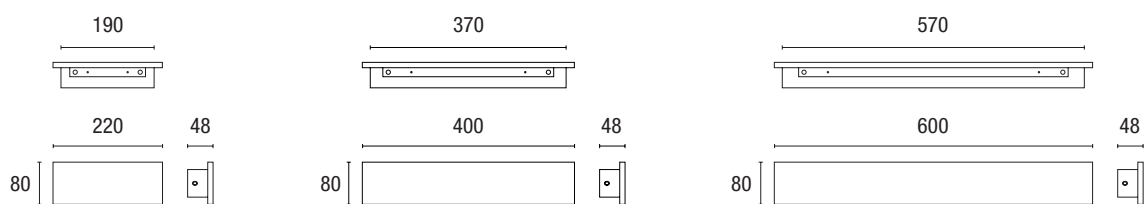

ALYSON

Alyson viene proposto in 3 diverse misure, il corpo lampada è realizzato in gesso con particolare attenzione al livello della finitura. Se verniciato nei colori della parete si integra perfettamente nell'ambiente. Monta una scheda Led 3000K/4000K ed è completo di alimentazione.

Alyson is available in 3 different sizes. The lamp body is made of plaster and particular attention is paid to the finish. If painted in the same colours of the wall, it integrates perfectly into any environment. It is equipped with 2 x 3000K/4000K Led boards and complete with power supply.

Plaster

Description	Power	CCT	Source	Lumen Output	Colour	Weight	Code
22 cm	8 W	3000K	SMD Led	950 lm	White	1 kg	PAR10329
40 cm	12 W	3000K	SMD Led	1200 lm	White	1,25 kg	PAR10330
60 cm	20 W	3000K	SMD Led	1600 lm	White	1,8 kg	PAR10331

⊕ 220÷240Vac | IP20

Finishes

White