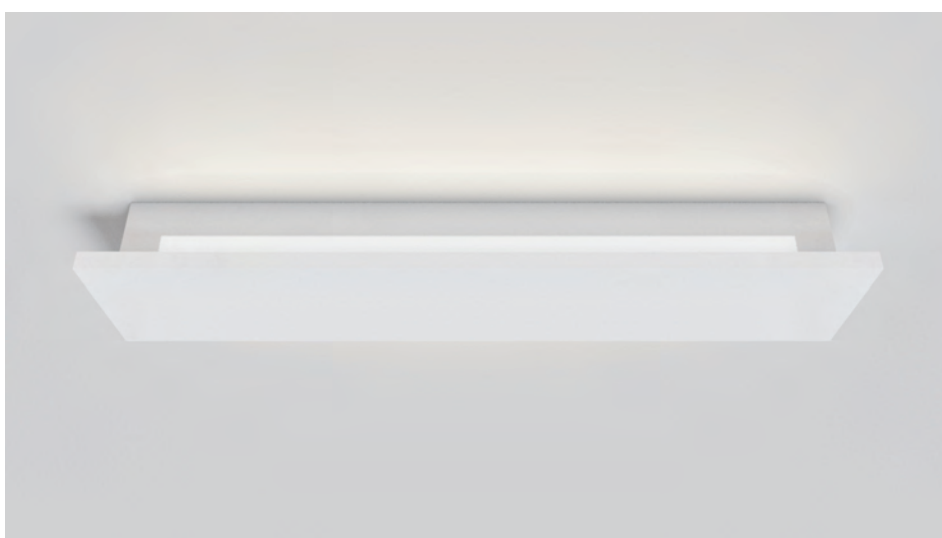

ALYSON

Alyson viene proposto in 3 diverse misure, il corpo lampada è realizzato in gesso con particolare attenzione al livello della finitura. Se verniciato nei colori della parete si integra perfettamente nell'ambiente. Monta una scheda Led 3000K/4000K ed è completo di alimentazione.

Alyson is available in 3 different sizes. The lamp body is made of plaster and particular attention is paid to the finish. If painted in the same colours of the wall, it integrates perfectly into any environment. It is equipped with 2 x 3000K/4000K Led boards and complete with power supply.

Plaster

Description	Power	CCT	Source	Lumen Output	Colour	Weight	Code
22 cm	8 W	3000K	SMD Led	950 lm	White	1 kg	PAR10329
40 cm	12 W	3000K	SMD Led	1200 lm	White	1,25 kg	PAR10330
60 cm	20 W	3000K	SMD Led	1600 lm	White	1,8 kg	PAR10331