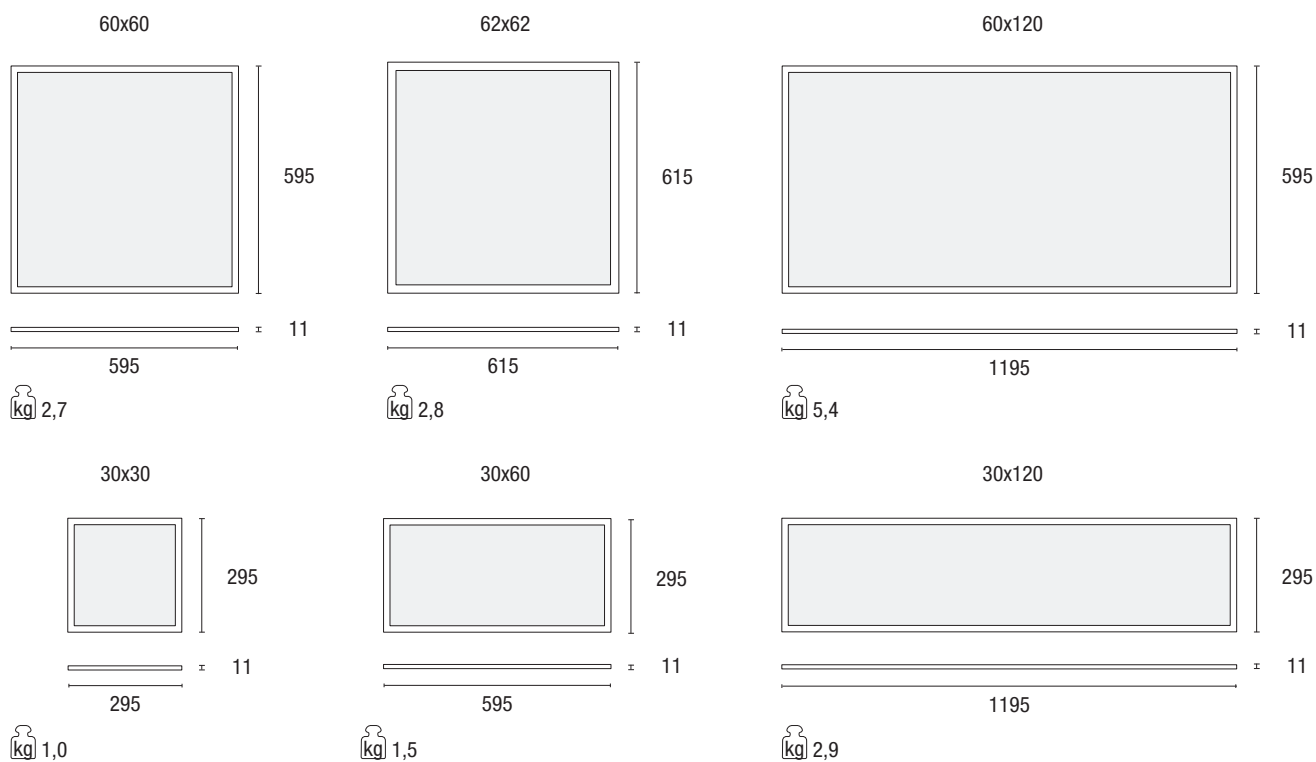

LED PANEL_SMART

□ 110 lm/W UGR < 19 L80 / B20 50.000h.

La linea Led Panel Smart presenta un'ampia gamma di versioni per potenze, temperature di colore e alimentazioni. Tutte le versioni sono caratterizzate da un elevato controllo delle emissioni luminose per garantire il massimo comfort visivo con valori di UGR < 19 e dalla totale assenza di flickering.

Led Panel Smart

CRI > 80

size	version	power	code	CCT	light output	UGR	optic	colour
60x60	On / Off 220 ÷ 240 V	36 W	INC1235	3000 K	3400 lm	≤ 19	120°	white
			INC1228	4000 K	3850 lm	≤ 19	120°	white
	50 W	INC1231	3000 K	4700 lm	≤ 19	120°	white	
		INC1225	4000 K	5100 lm	≤ 19	120°	white	
62x62	On / Off 220 ÷ 240 V	36 W	INC1278	3000 K	3400 lm	≤ 19	120°	white
			INC1276	4000 K	3850 lm	≤ 19	120°	white
	50 W	INC1279	3000 K	4700 lm	≤ 19	120°	white	
		INC1277	4000 K	5100 lm	≤ 19	120°	white	
60x120	On / Off 220 ÷ 240 V	60 W	INC1243	3000 K	6000 lm	≤ 19	120°	white
			INC1240	4000 K	6360 lm	≤ 19	120°	white
30x30	On / Off 220 ÷ 240 V	18 W	INC1273	3000 K	1420 lm	≤ 19	120°	white
			INC1270	4000 K	1550 lm	≤ 19	120°	white
30x60	On / Off 220 ÷ 240 V	36 W	INC1263	3000 K	3450 lm	≤ 19	120°	white
			INC1260	4000 K	3920 lm	≤ 19	120°	white
30x120	On / Off 220 ÷ 240 V	36 W	INC1253	3000 K	3850 lm	≤ 19	120°	white
			INC1250	4000 K	4130 lm	≤ 19	120°	white

vedi accessori di fissaggio a pg. 178 / see mounting accessories to pg 178.

Led Panel Smart

CRI > 90

size	version	power	code	CCT	light output	UGR	optic	colour
60x60	On / Off 220 ÷ 240 V	36 W	INC56503	3000 K	3260 lm	≤ 19	120°	white
			INC56500	4000 K	3720 lm	≤ 19	120°	white
30x120	On / Off 220 ÷ 240 V	36 W	INC56527	3000 K	3970 lm	≤ 19	120°	white
			INC56524	4000 K	3700 lm	≤ 19	120°	white
60x120	On / Off 220 ÷ 240 V	60 W	INC56533	3000 K	5700 lm	≤ 19	120°	white
			INC56530	4000 K	6040 lm	≤ 19	120°	white