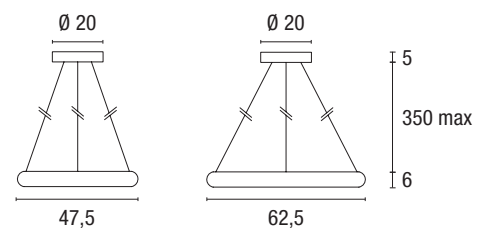

Kart è realizzata in alluminio verniciato bianco opaco ed è dotata di schermo diffondente in PMMA che permette di ottenere effetti di luce morbida e diffusa. La curvatura del corpo in alluminio si abbina perfettamente alla curvatura dello schermo interno in PMMA per realizzare un'unica forma dal design morbido e contemporaneo. Kart si installa a sospensione mediante quattro cavi in acciaio rivestiti con guaina trasparente e regolabili in altezza grazie ai quattro "grip locks" posizionati sul corpo dell'apparecchio. La sorgente SMD LED ad alta efficienza è alimentata dal driver integrato nell'apparecchio e può essere On/Off o dimmerabile multifunzione con controllo 1...10V, Push, DALI. Kart è disponibile in diverse misure e potenze e si abbina alle versioni per installazione a soffitto.

Kart is made of matt white painted aluminium and is equipped with a PMMA diffusing screen which allows to obtain soft and diffused light effects. The curvature of the aluminium body perfectly matches the curvature of the internal PMMA screen to create a single shape with a soft and contemporary design. Kart is installed in suspension by means of four steel cables covered with transparent sheath and adjustable in height thanks to the four "grip locks" positioned on the body of the appliance. The high efficiency SMD LED source is powered by the driver integrated in the fixture and can be On / Off or dimmable multifunction with 1...10V, Push, DALI control. Kart is available in different sizes and powers and matches the versions for ceiling installation.

Optical Info p. 536

Description	Colour	Power	Source	Lumen Output	CCT	Weight	Code
47,5 x 47,5 mm On / Off	White	38 W	SMD LED	2280 lm	3000K	2,6 kg	<b>GRF08111</b>
62,5 x 62,5 mm		50 W	SMD LED	3000 lm	3000K	2,9 kg	<b>GRF08211</b>
47,5 x 47,5 mm DALI / 1...10 V / Push	White	38 W	SMD LED	2280 lm	3000K	2,6 kg	<b>GRF08111DM</b>
62,5 x 62,5 mm		50 W	SMD LED	3000 lm	3000K	2,9 kg	<b>GRF08211DM</b>