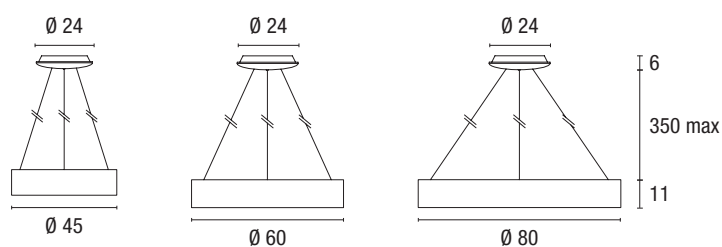

HOOP

Hoop è una sospensione realizzata in alluminio verniciato bianco opaco ed equipaggiata con schermo diffondente in PMMA. Si installa a sospensione mediante tre cavi in acciaio rivestiti con guaina trasparente e regolabili in altezza grazie ai tre “grip locks” posizionati sul corpo dell’apparecchio. Grazie a Hoop si ottengono effetti di luce morbida e diffusa adatti ad illuminare gli ambienti in modo confortevole e senza ombre dure. Il driver incluso può essere On/Off o dimmerabile multifunzione con controllo 1...10V, Push, DALI, ed alimenta una sorgente LED SMD ad alta efficienza. Hoop è disponibile nella versione a sospensione in diverse misure e potenze, e si completa con le analoghe versioni a plafone.

Hoop is a pendant made of matt white painted aluminium and equipped with a PMMA diffusing screen. It is suspended with three steel cables covered with transparent sheath and adjustable in height thanks to the three “grip locks” positioned on the body of the appliance. Thanks to Hoop, soft and diffused light effects are obtained, suitable for illuminating indoor ambients comfortably and without harsh shadows. The driver included can be On/Off or dimmable multifunction 1... 10V, Push, DALI controlled, and feeds a high efficiency SMD LED source. Hoop is available in the pendant version in different sizes and powers and is completed with the similar ceiling versions.

p.252

Optical Info p. 535

Description	Colour	Power	Source	Lumen Output	CCT	Weight	Code
Ø 45_ On / Off	White	32 W	SMD LED	1920 lm	3000K	1,6 kg	SOS00113
Ø 60_ On / Off	White	42 W	SMD LED	2520 lm	3000K	2,3 kg	SOS00116
Ø 80_ On / Off	White	62 W	SMD LED	3720 lm	3000K	3,0 kg	SOS00119
Ø 45_ DALI / 1...10 V / Push	White	32 W	SMD LED	1920 lm	3000K	1,6 kg	SOS00113DA
Ø 60_ DALI / 1...10 V / Push	White	42 W	SMD LED	2520 lm	3000K	2,3 kg	SOS00116DA
Ø 80_ DALI / 1...10 V / Push	White	62 W	SMD LED	3720 lm	3000K	3,0 kg	SOS00119DA