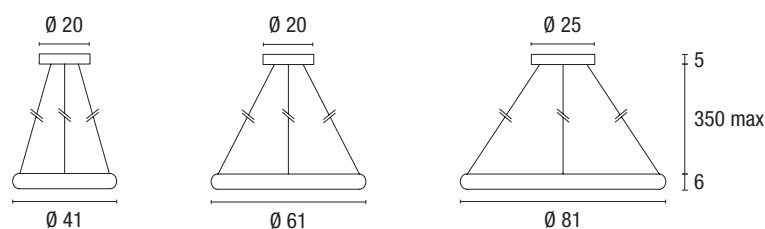

Corona è realizzata in alluminio verniciato bianco opaco ed è dotata di schermo diffondente in PMMA per effetti di luce morbida e diffusa. La curvatura del corpo in alluminio si abbina perfettamente alla curvatura dello schermo interno in PMMA e realizza un'unica forma dal design morbido e contemporaneo. Corona si installa a sospensione mediante tre cavi in acciaio rivestiti con guaina trasparente e regolabili in altezza grazie ai tre "grip locks" posizionati sul corpo dell'apparecchio. La sorgente SMD LED ad alta efficienza è alimentata dal driver integrato nell'apparecchio e può essere On/Off o dimmerabile multifunzione con controllo 1...10V, Push, DALI. Corona è disponibile in diverse misure e potenze e si abbina alle versioni per l'installazione a plafone.

Corona is made of matt white painted aluminium and is equipped with a diffusing screen in PMMA for soft and diffused light effects. The curvature of the aluminium body perfectly matches the curvature of the internal PMMA screen and creates a unique shape with a soft and contemporary design. Corona is installed in suspension by means of three steel cables covered with transparent sheath and adjustable in height thanks to the three "grip locks" positioned on the body of the appliance. The high efficiency SMD LED source is powered by the driver integrated in the fixture and can be On/Off or dimmable multifunction with 1... 10V, Push, DALI control. Corona is available in different sizes and powers and is combined with versions for ceiling installation.

Optical Info p. 536

Description	Colour	Power	Source	Lumen Output	CCT	Weight	Code
Ø 41 On / Off	White	32 W	SMD LED	1920 lm	3000K	2,0 kg	GRF07111
Ø 61		50 W	SMD LED	3000 lm	3000K	3,3 kg	GRF07211
Ø 81		80 W	SMD LED	4800 lm	3000K	4,7 kg	GRF07311
Ø 41 DALI / 1...10 V / Push	White	32 W	SMD LED	1920 lm	3000K	2,0 kg	GRF07111DM
Ø 61		50 W	SMD LED	3000 lm	3000K	3,3 kg	GRF07211DM
Ø 81		80 W	SMD LED	4800 lm	3000K	4,7 kg	GRF07311DM