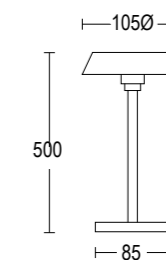

Vai alla pagina
Web del prodotto
Go to the product Web page