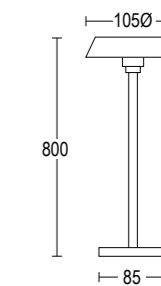

Vai alla pagina
Web del prodotto
Go to the product Web page