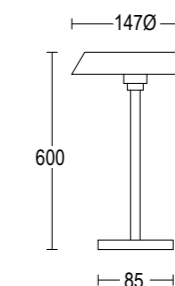

Disco

Vai alla pagina
Web del prodotto
Go to the product Web page

- Grigio scuro opaco 05
  Dark grey matt
- Grigio chiaro 19
  Light grey
- Altre finiture disponibili sul sito web
  Other finishes available on the website

12W LED 3000K / 4000K
1300lm - 1400lm
Non orientabile
220-240V 50/60hz
alimentatore incluso *LED driver integral*

GH1300

GH1301

ACCESSORI ACCESSORIES