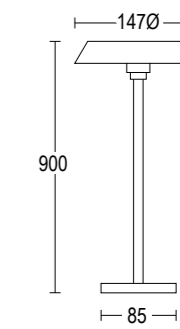

12W LED 3000K / 4000K  
1300lm - 1400lm  
Non orientabile  
220-240V 50/60hz  
alimentatore incluso *LED driver integral*

GH1300

GH1301

GH1302