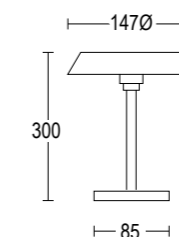

- Grigio scuro opaco 05
  Dark grey matt
- Grigio chiaro 19
  Light grey
- Altre finiture disponibili sul sito web
  Other finishes available on the website

12W LED 3000K / 4000K
1300lm - 1400lm
Non orientabile
220-240V 50/60hz
alimentatore incluso *LED driver integral*

GH1300

GH1301