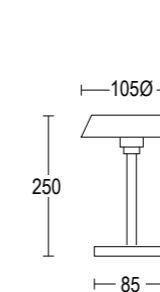

Vai alla pagina
Web del prodotto
Go to the product Web page